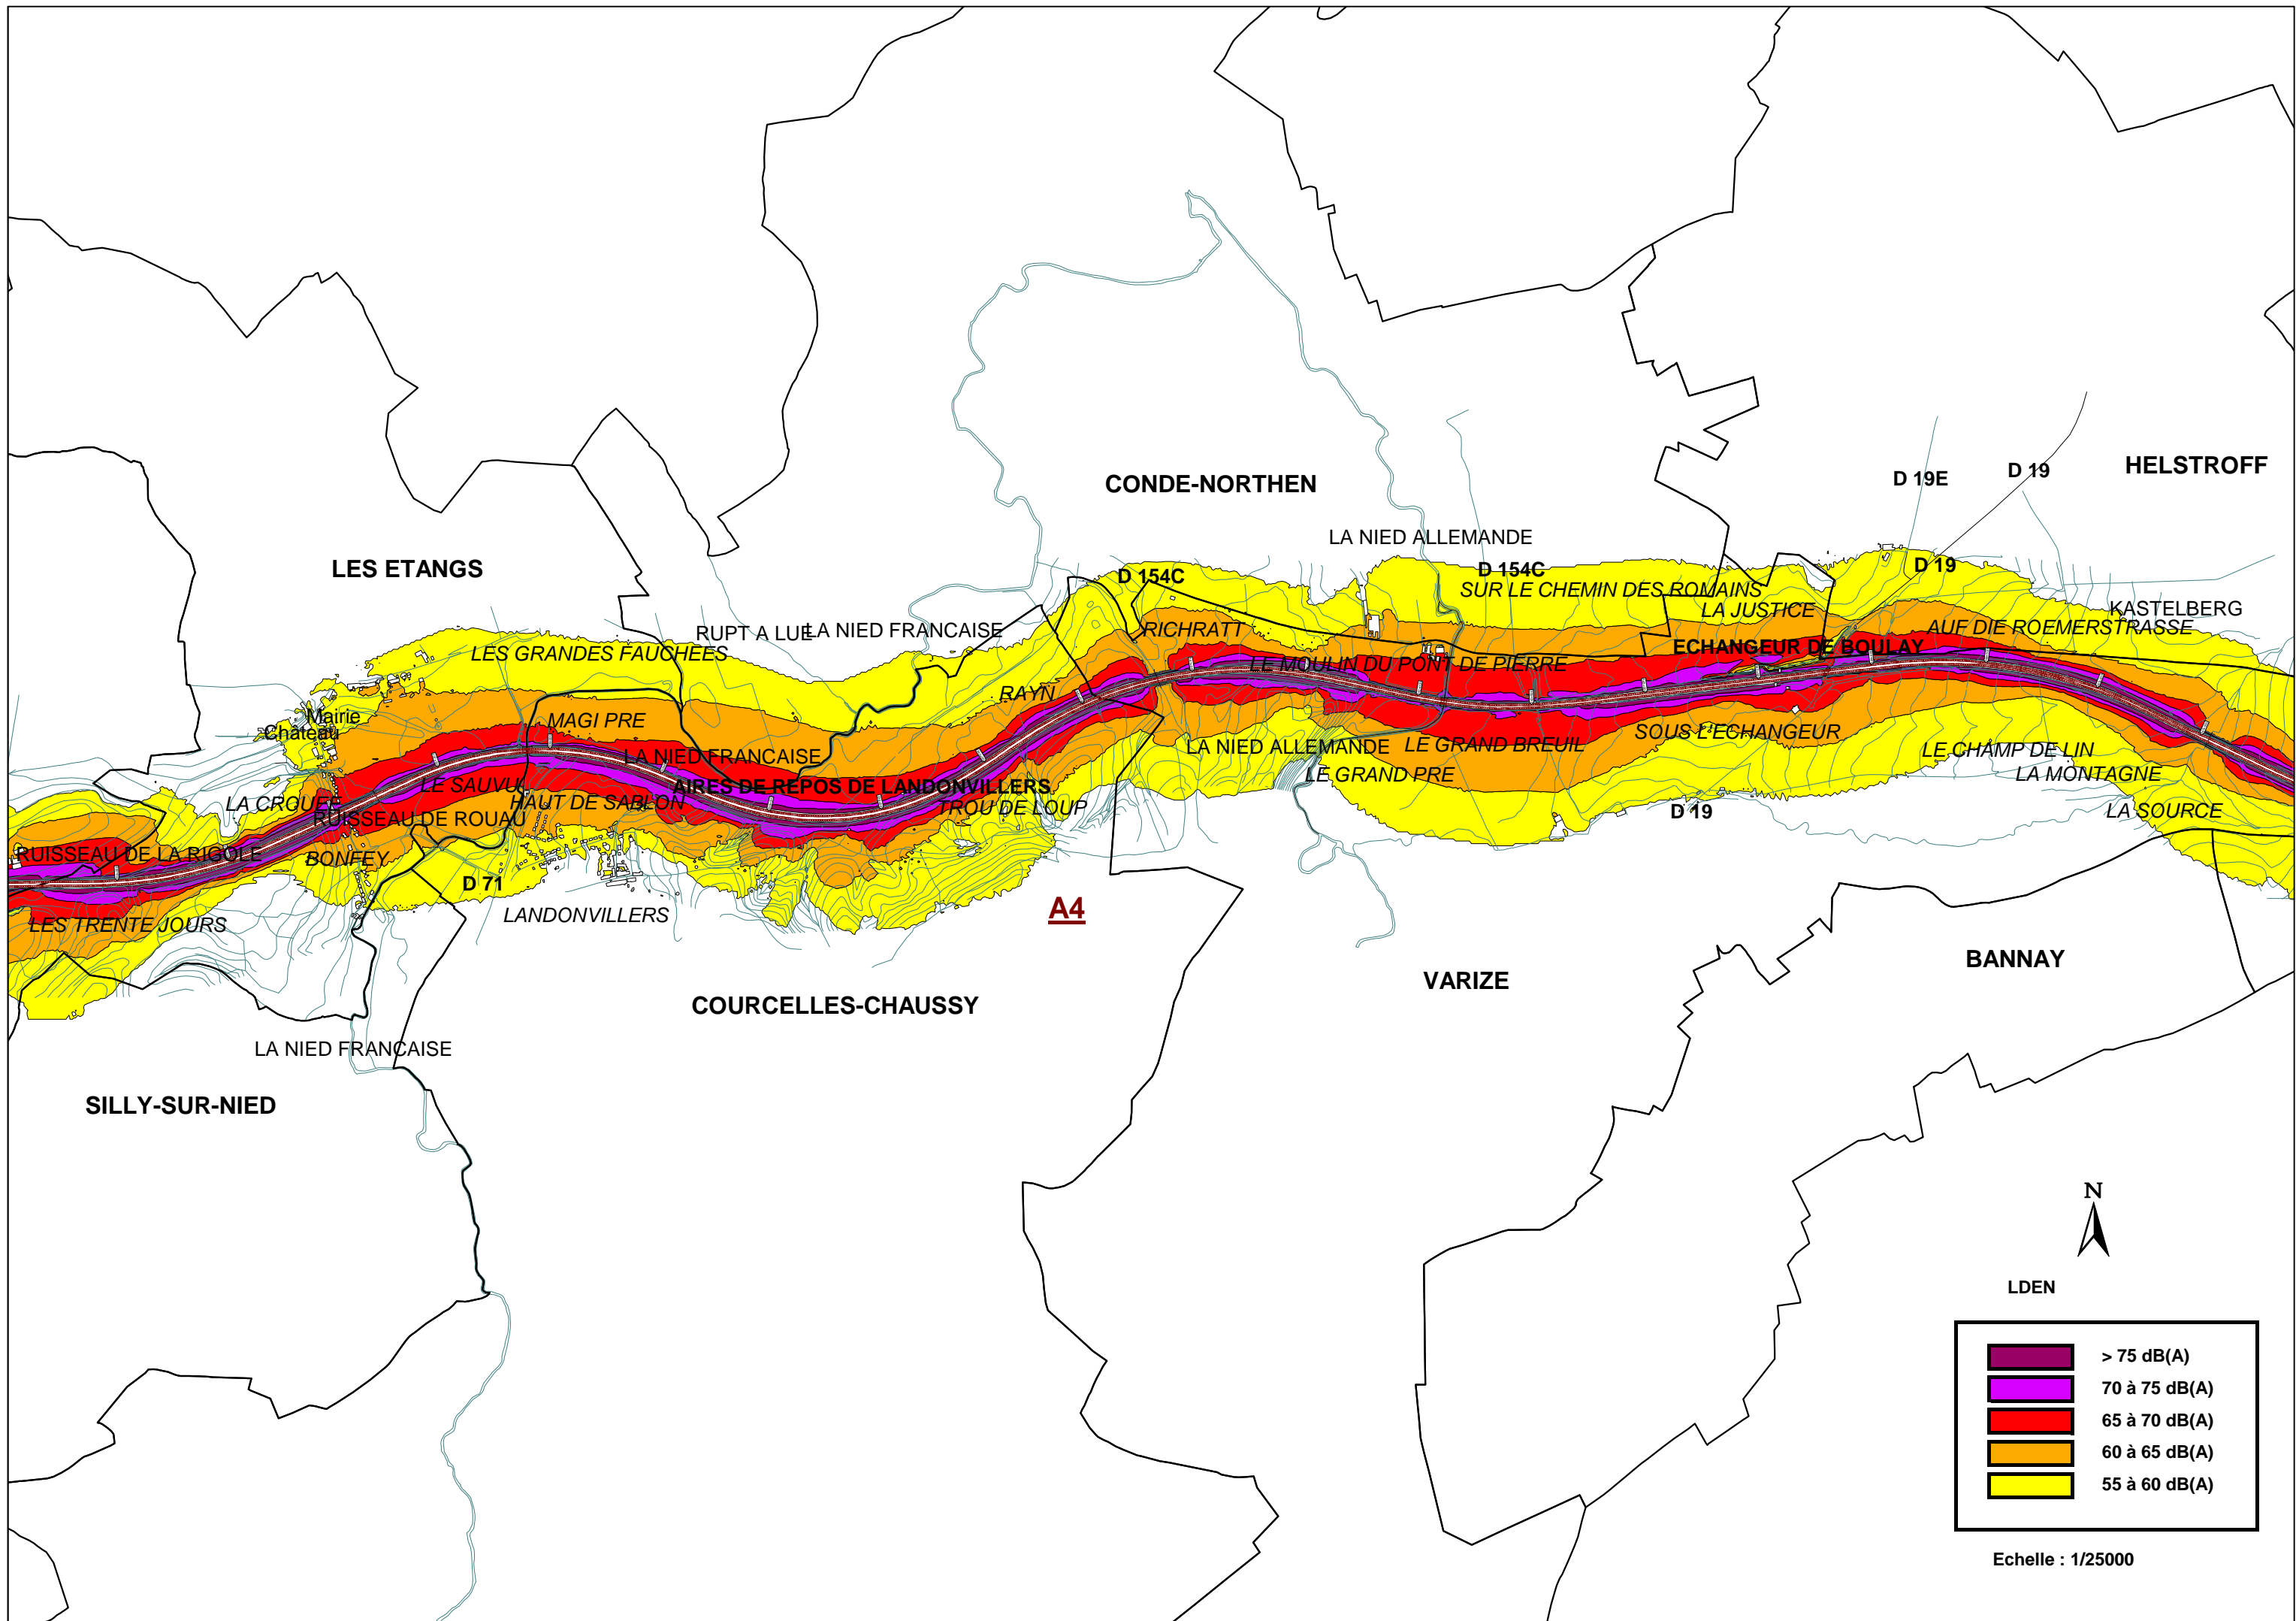

Echelle : 1/25000