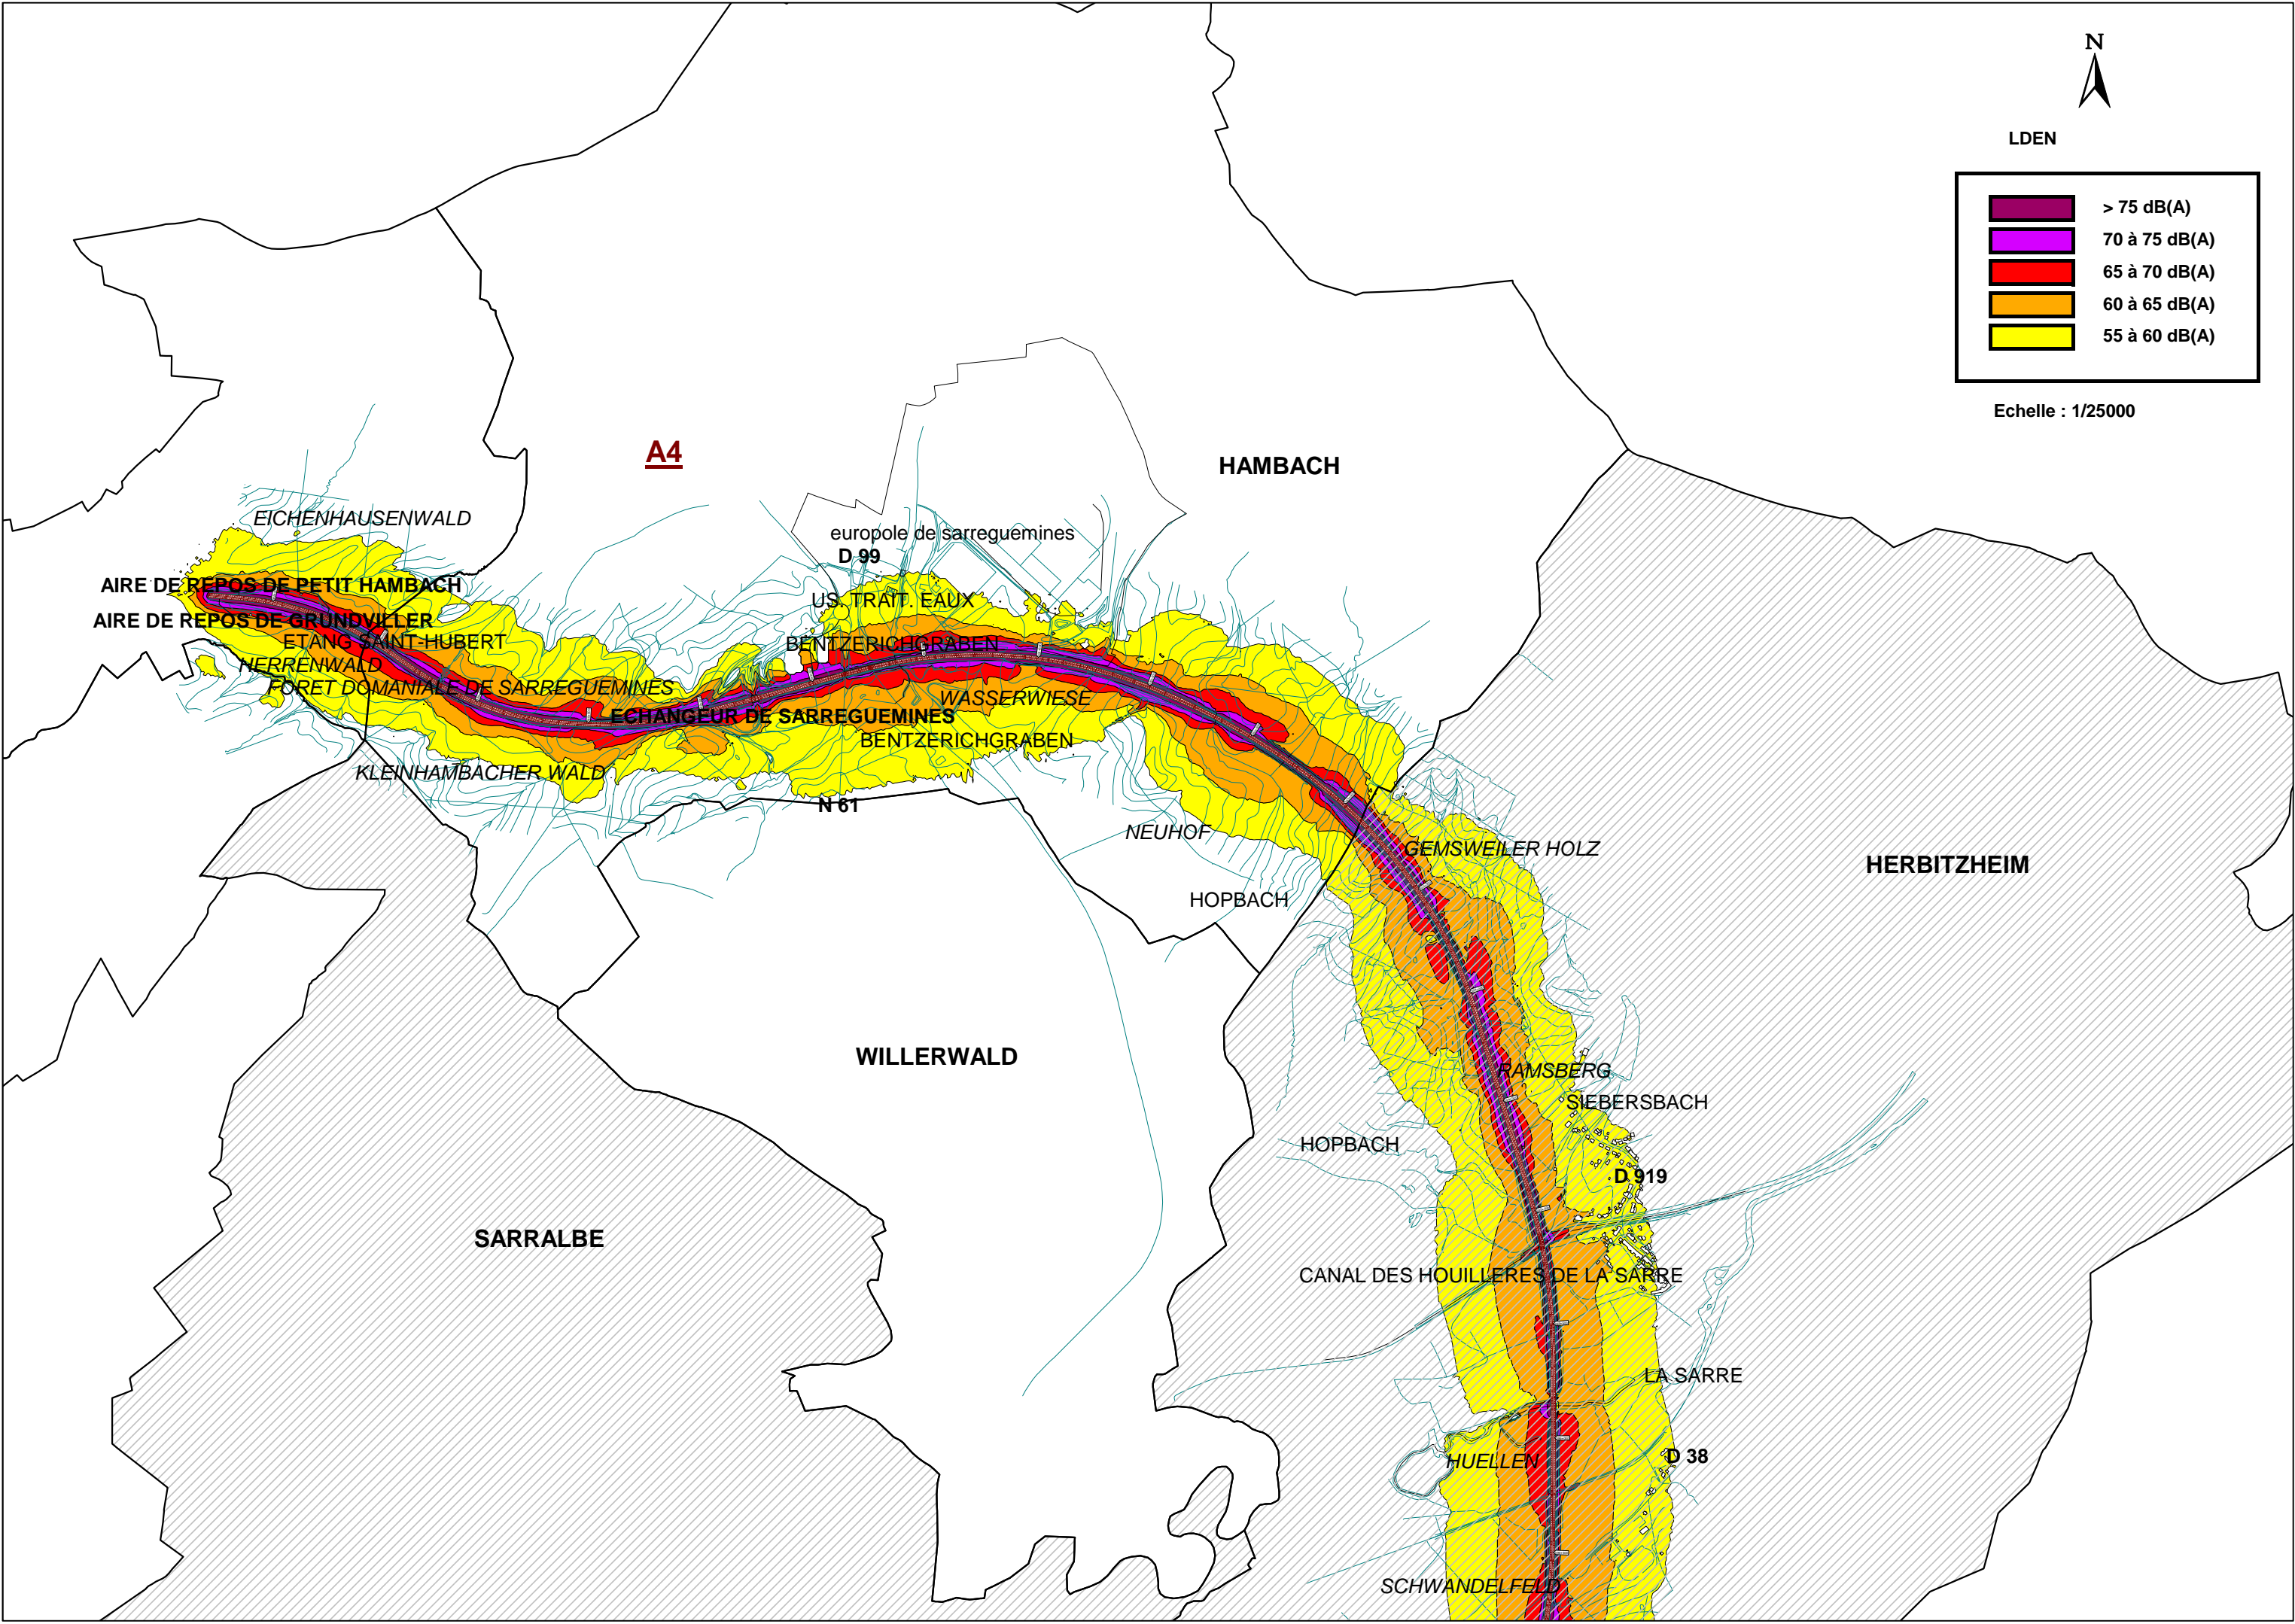

Echelle : 1/25000