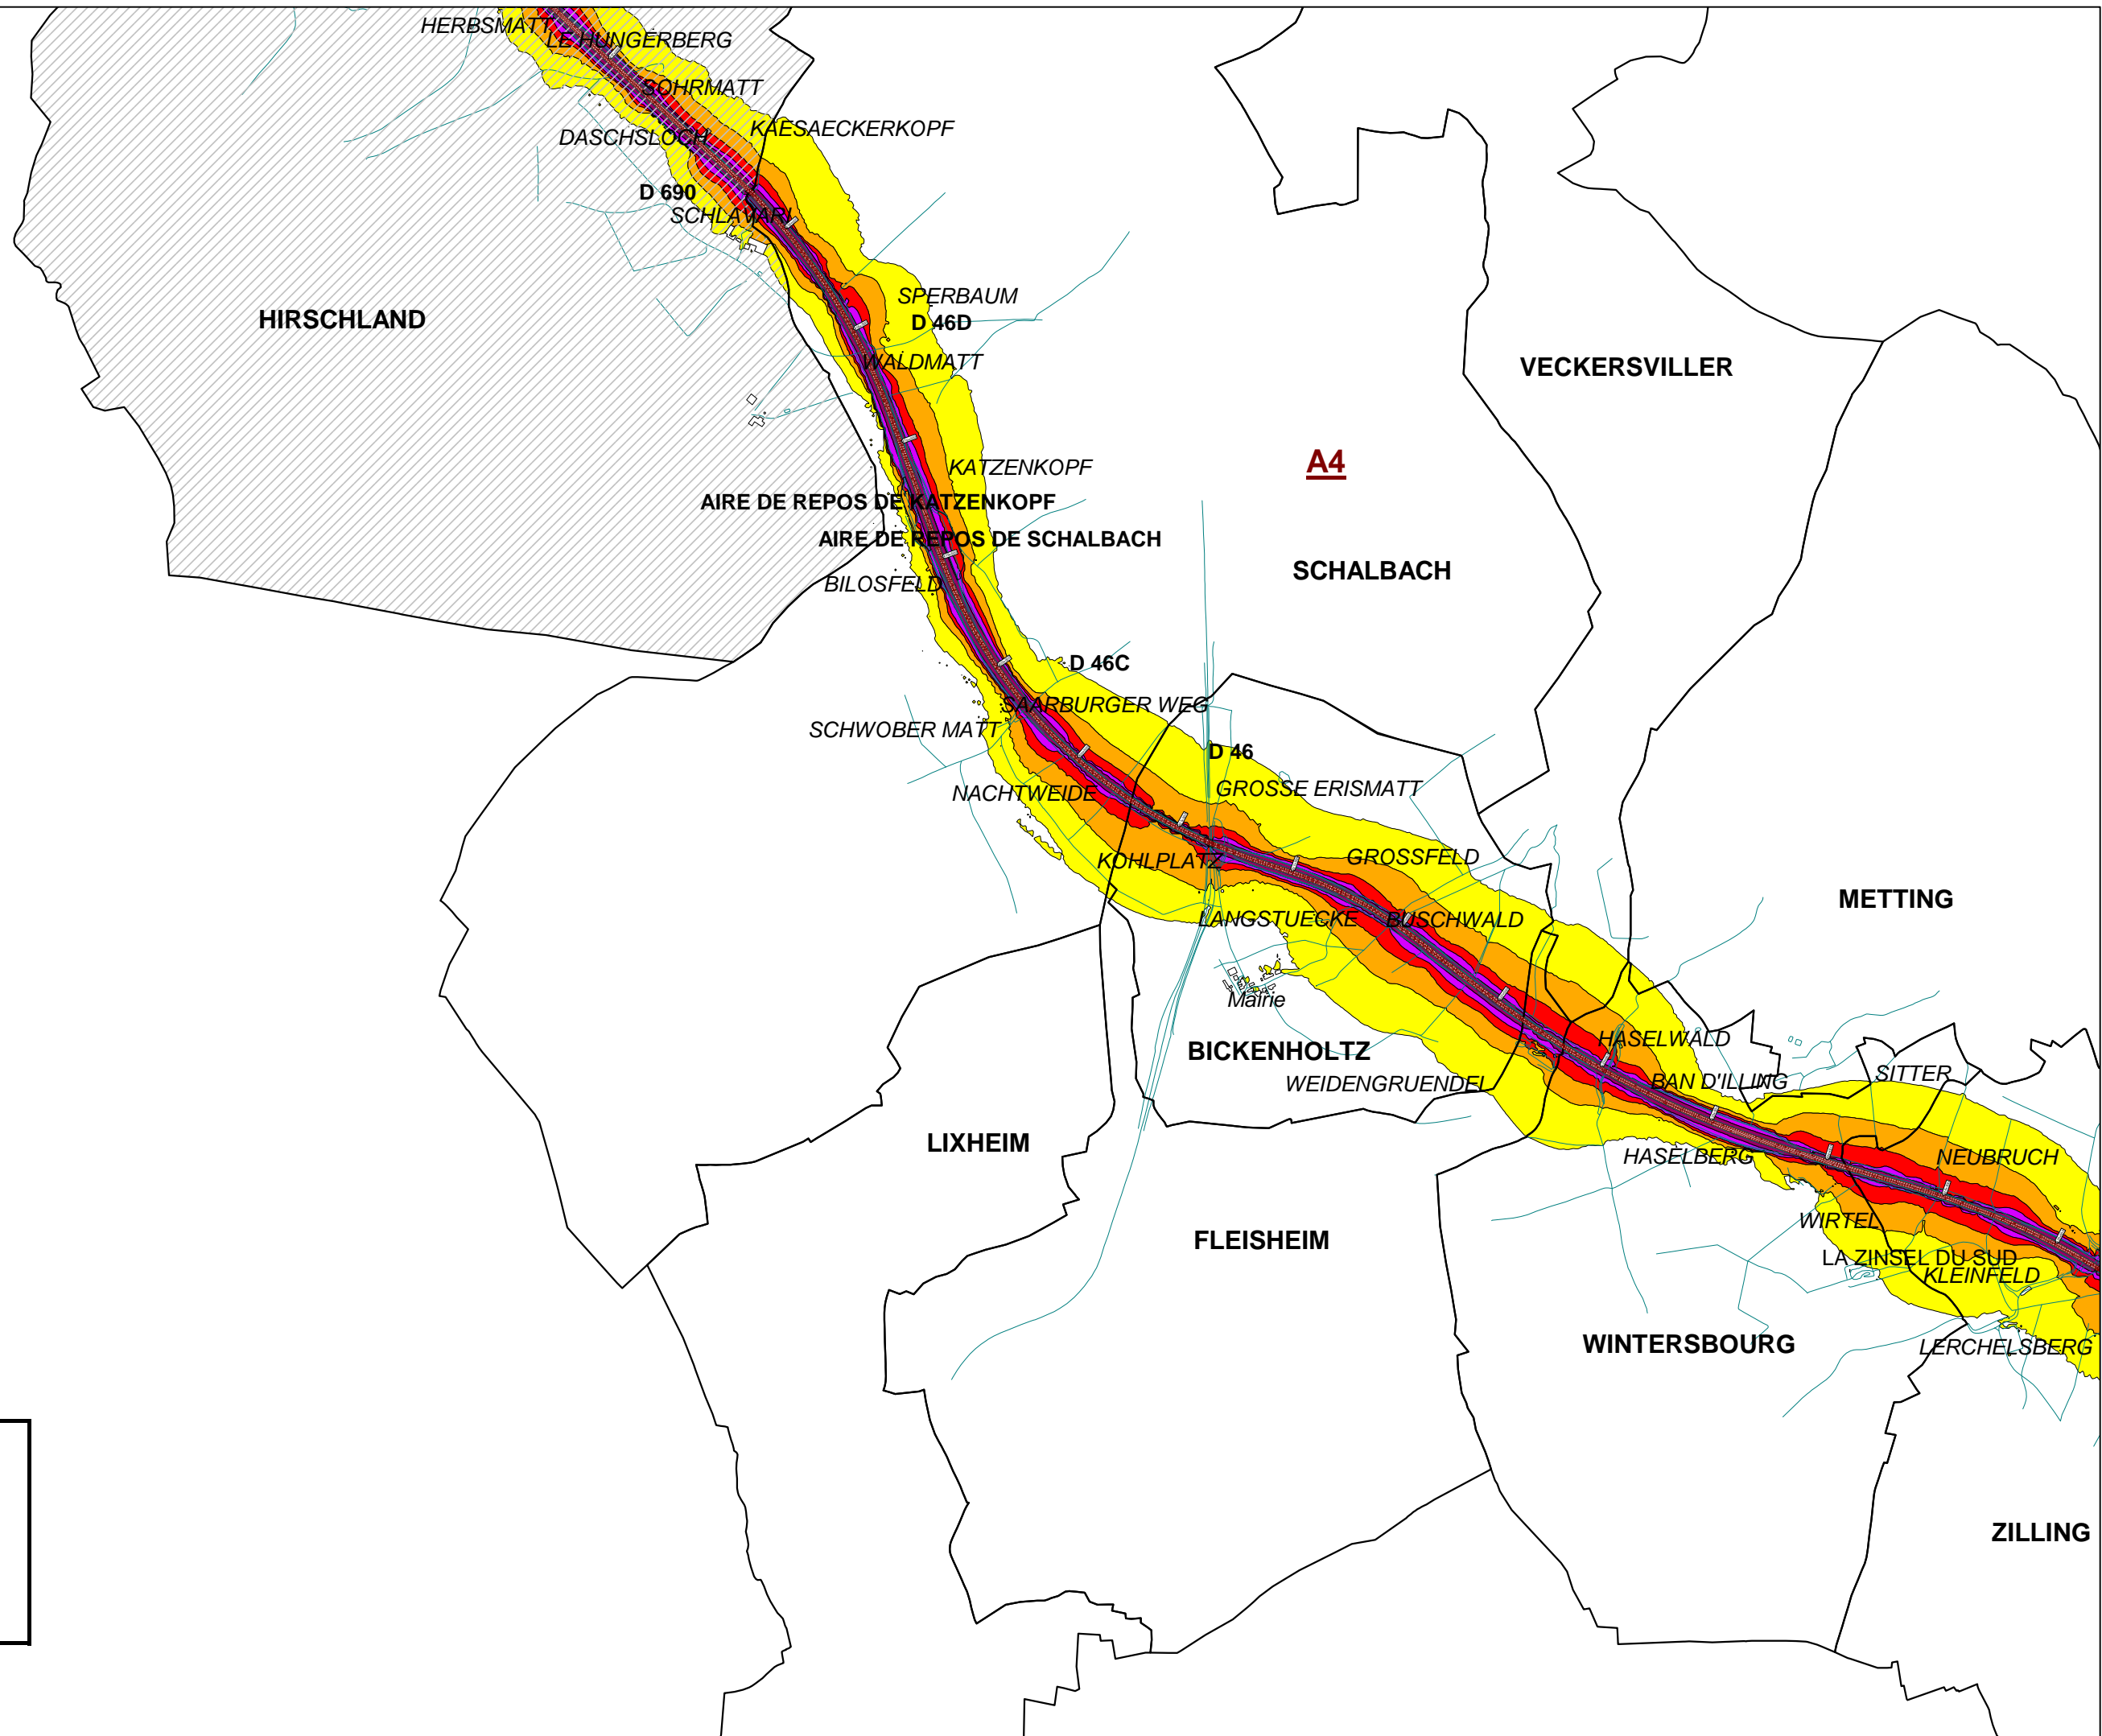

HIRSCHLAND

VECKERSVILLER

A4

SCHALBACH

METTING

LIXHEIM

FLEISHEIM

WINTERSBOURG

ZILLING

HERBSMATT LE HUNGERBERG

SOHRMATT

DASCHSLOCH KAESAECKERKOPF

D 690 SCHLAWAR

SPERBAUM D 46D

WALDMATT

KATZENKOPF

AIRE DE REPOS DE KATZENKOPF

AIRE DE REPOS DE SCHALBACH

BILOSFELD

D 46C

SCHWOBER MATT

SAARBURGER WEG

D 46

GROSSE ERISMATT

NACHTWEIDE

KOHLPLATZ

GROSSFELD

LANGSTUECKE BUSCHWALD

Mairie

BICKENHOLTZ

WEIDENGRUENDEL

HASELWALD

BAN D'ILLING

SITTER

HASELBERG

NEUBRUCH

WIRTEL

LA ZINSEL DU SUD

KLEINFELD

LERCHELSBERG

LDEN

Echelle : 1/25000