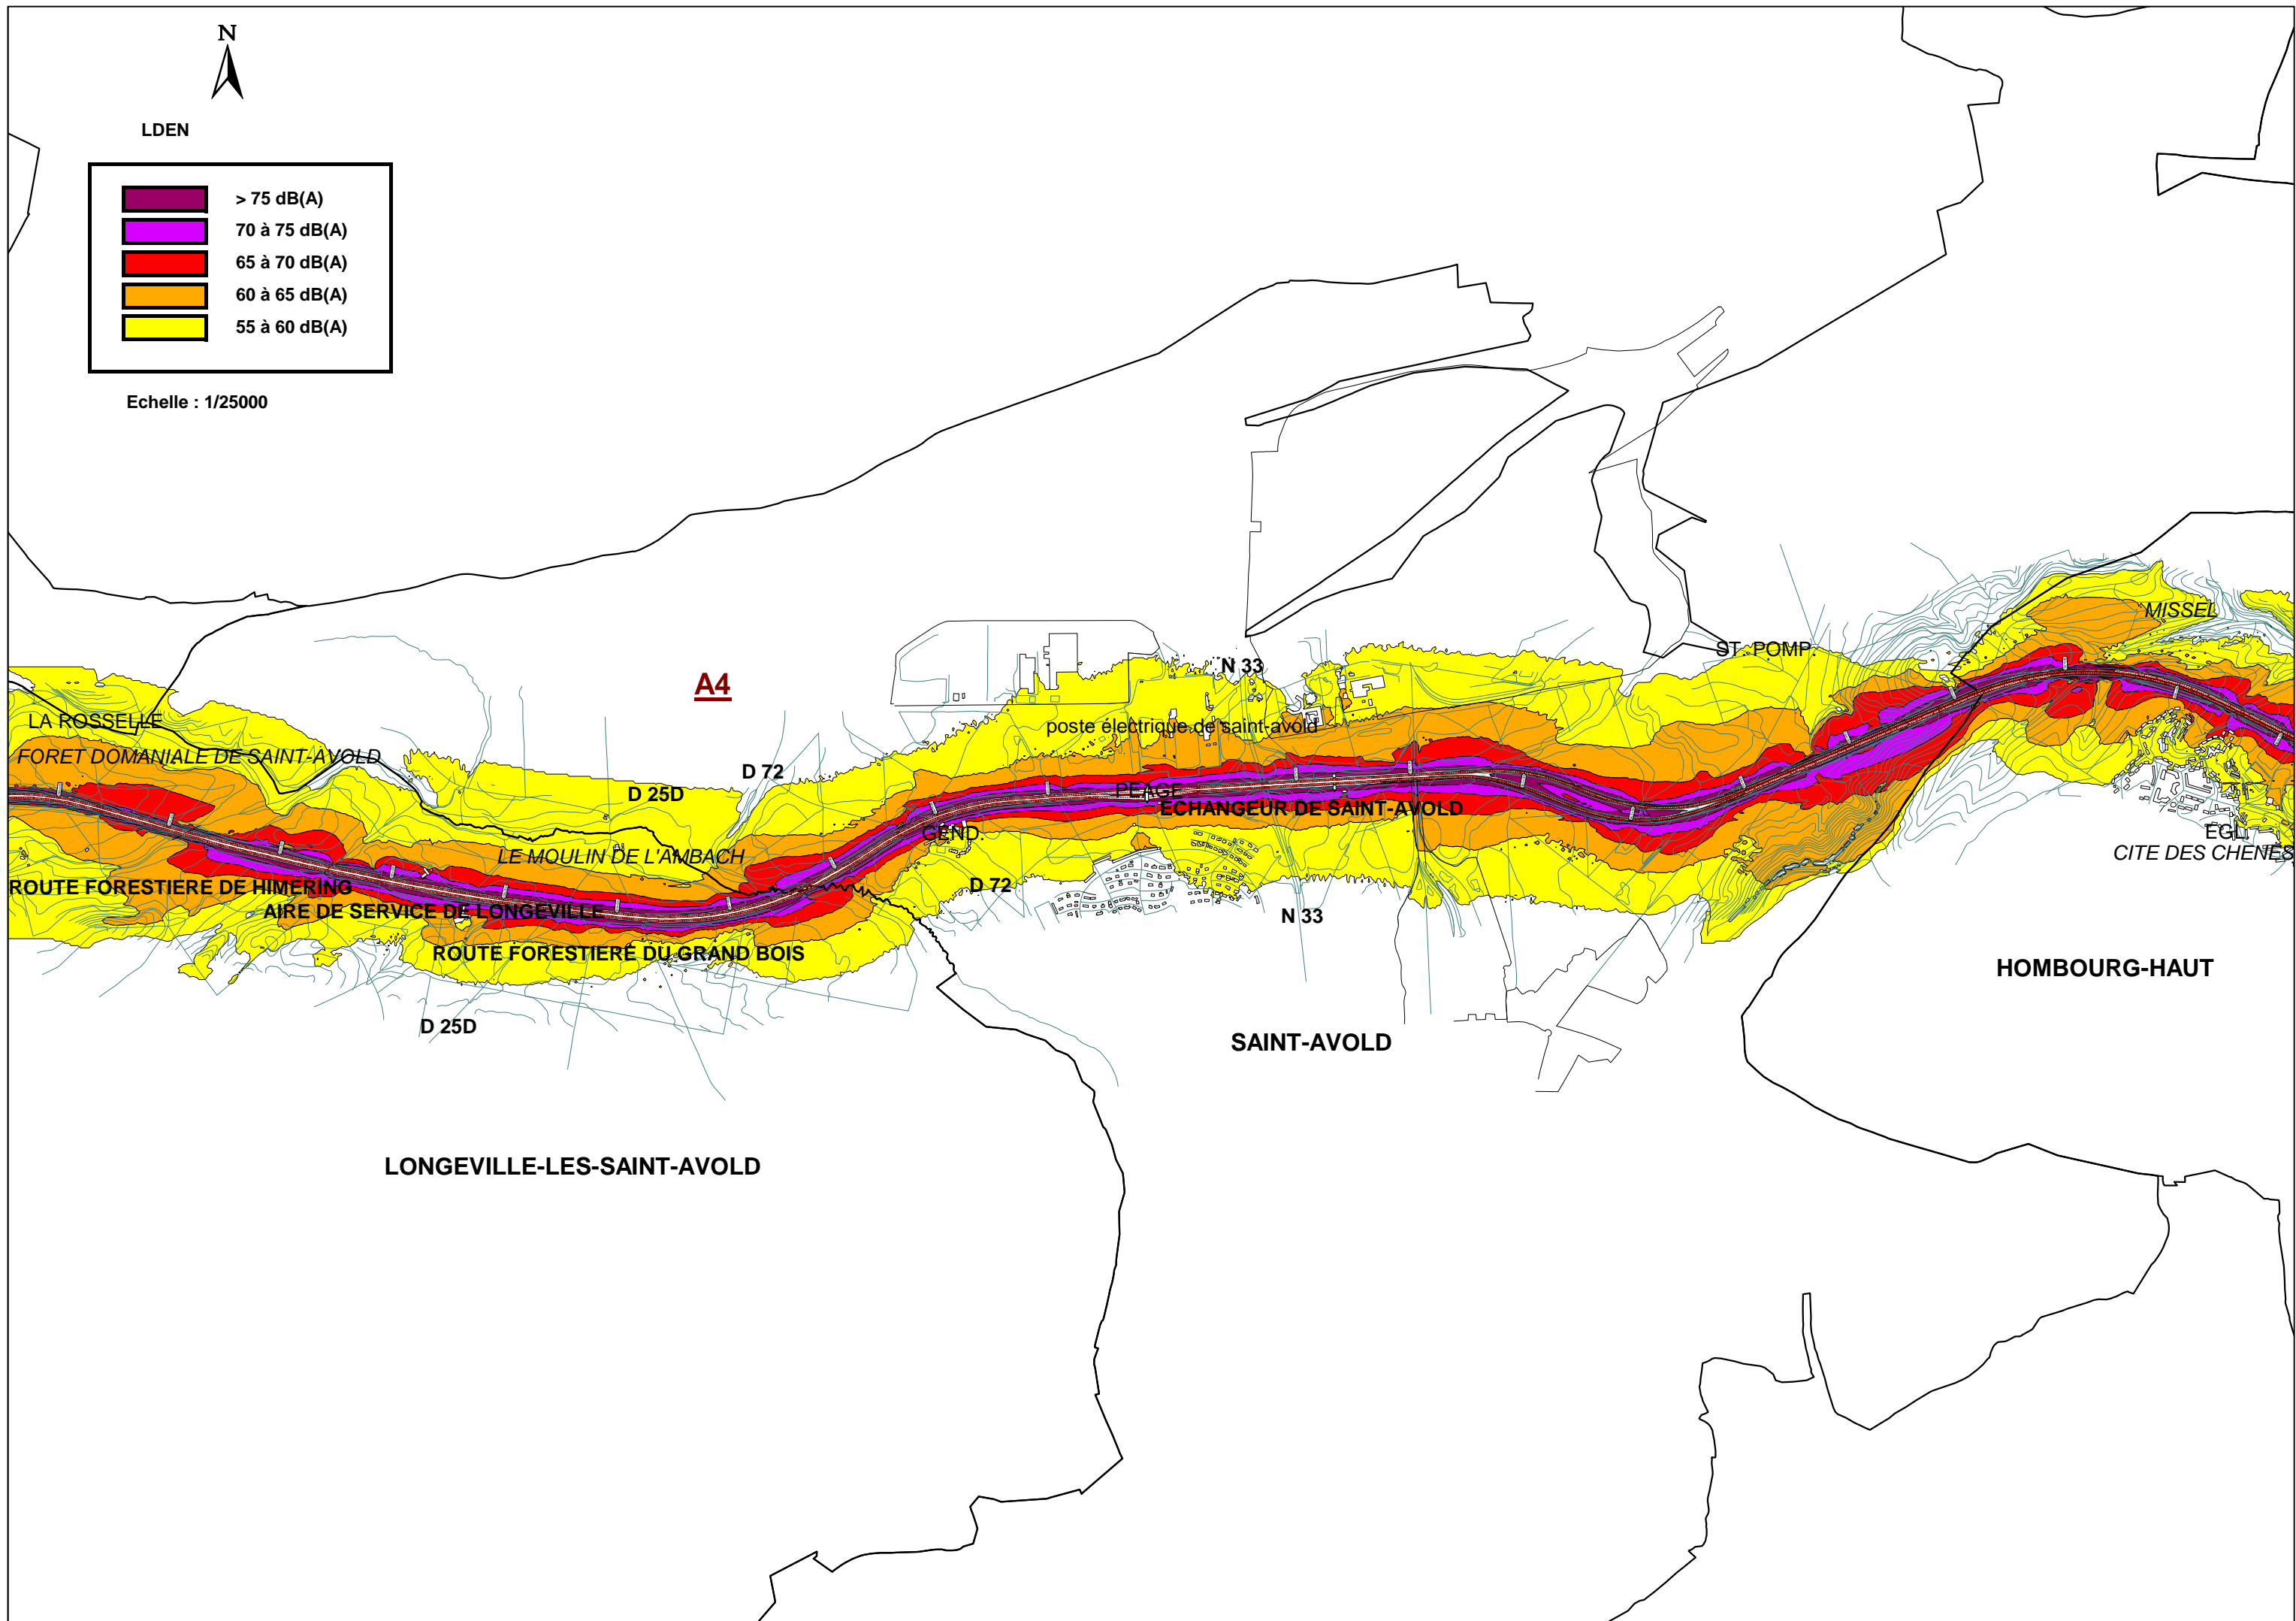

Echelle : 1/25000