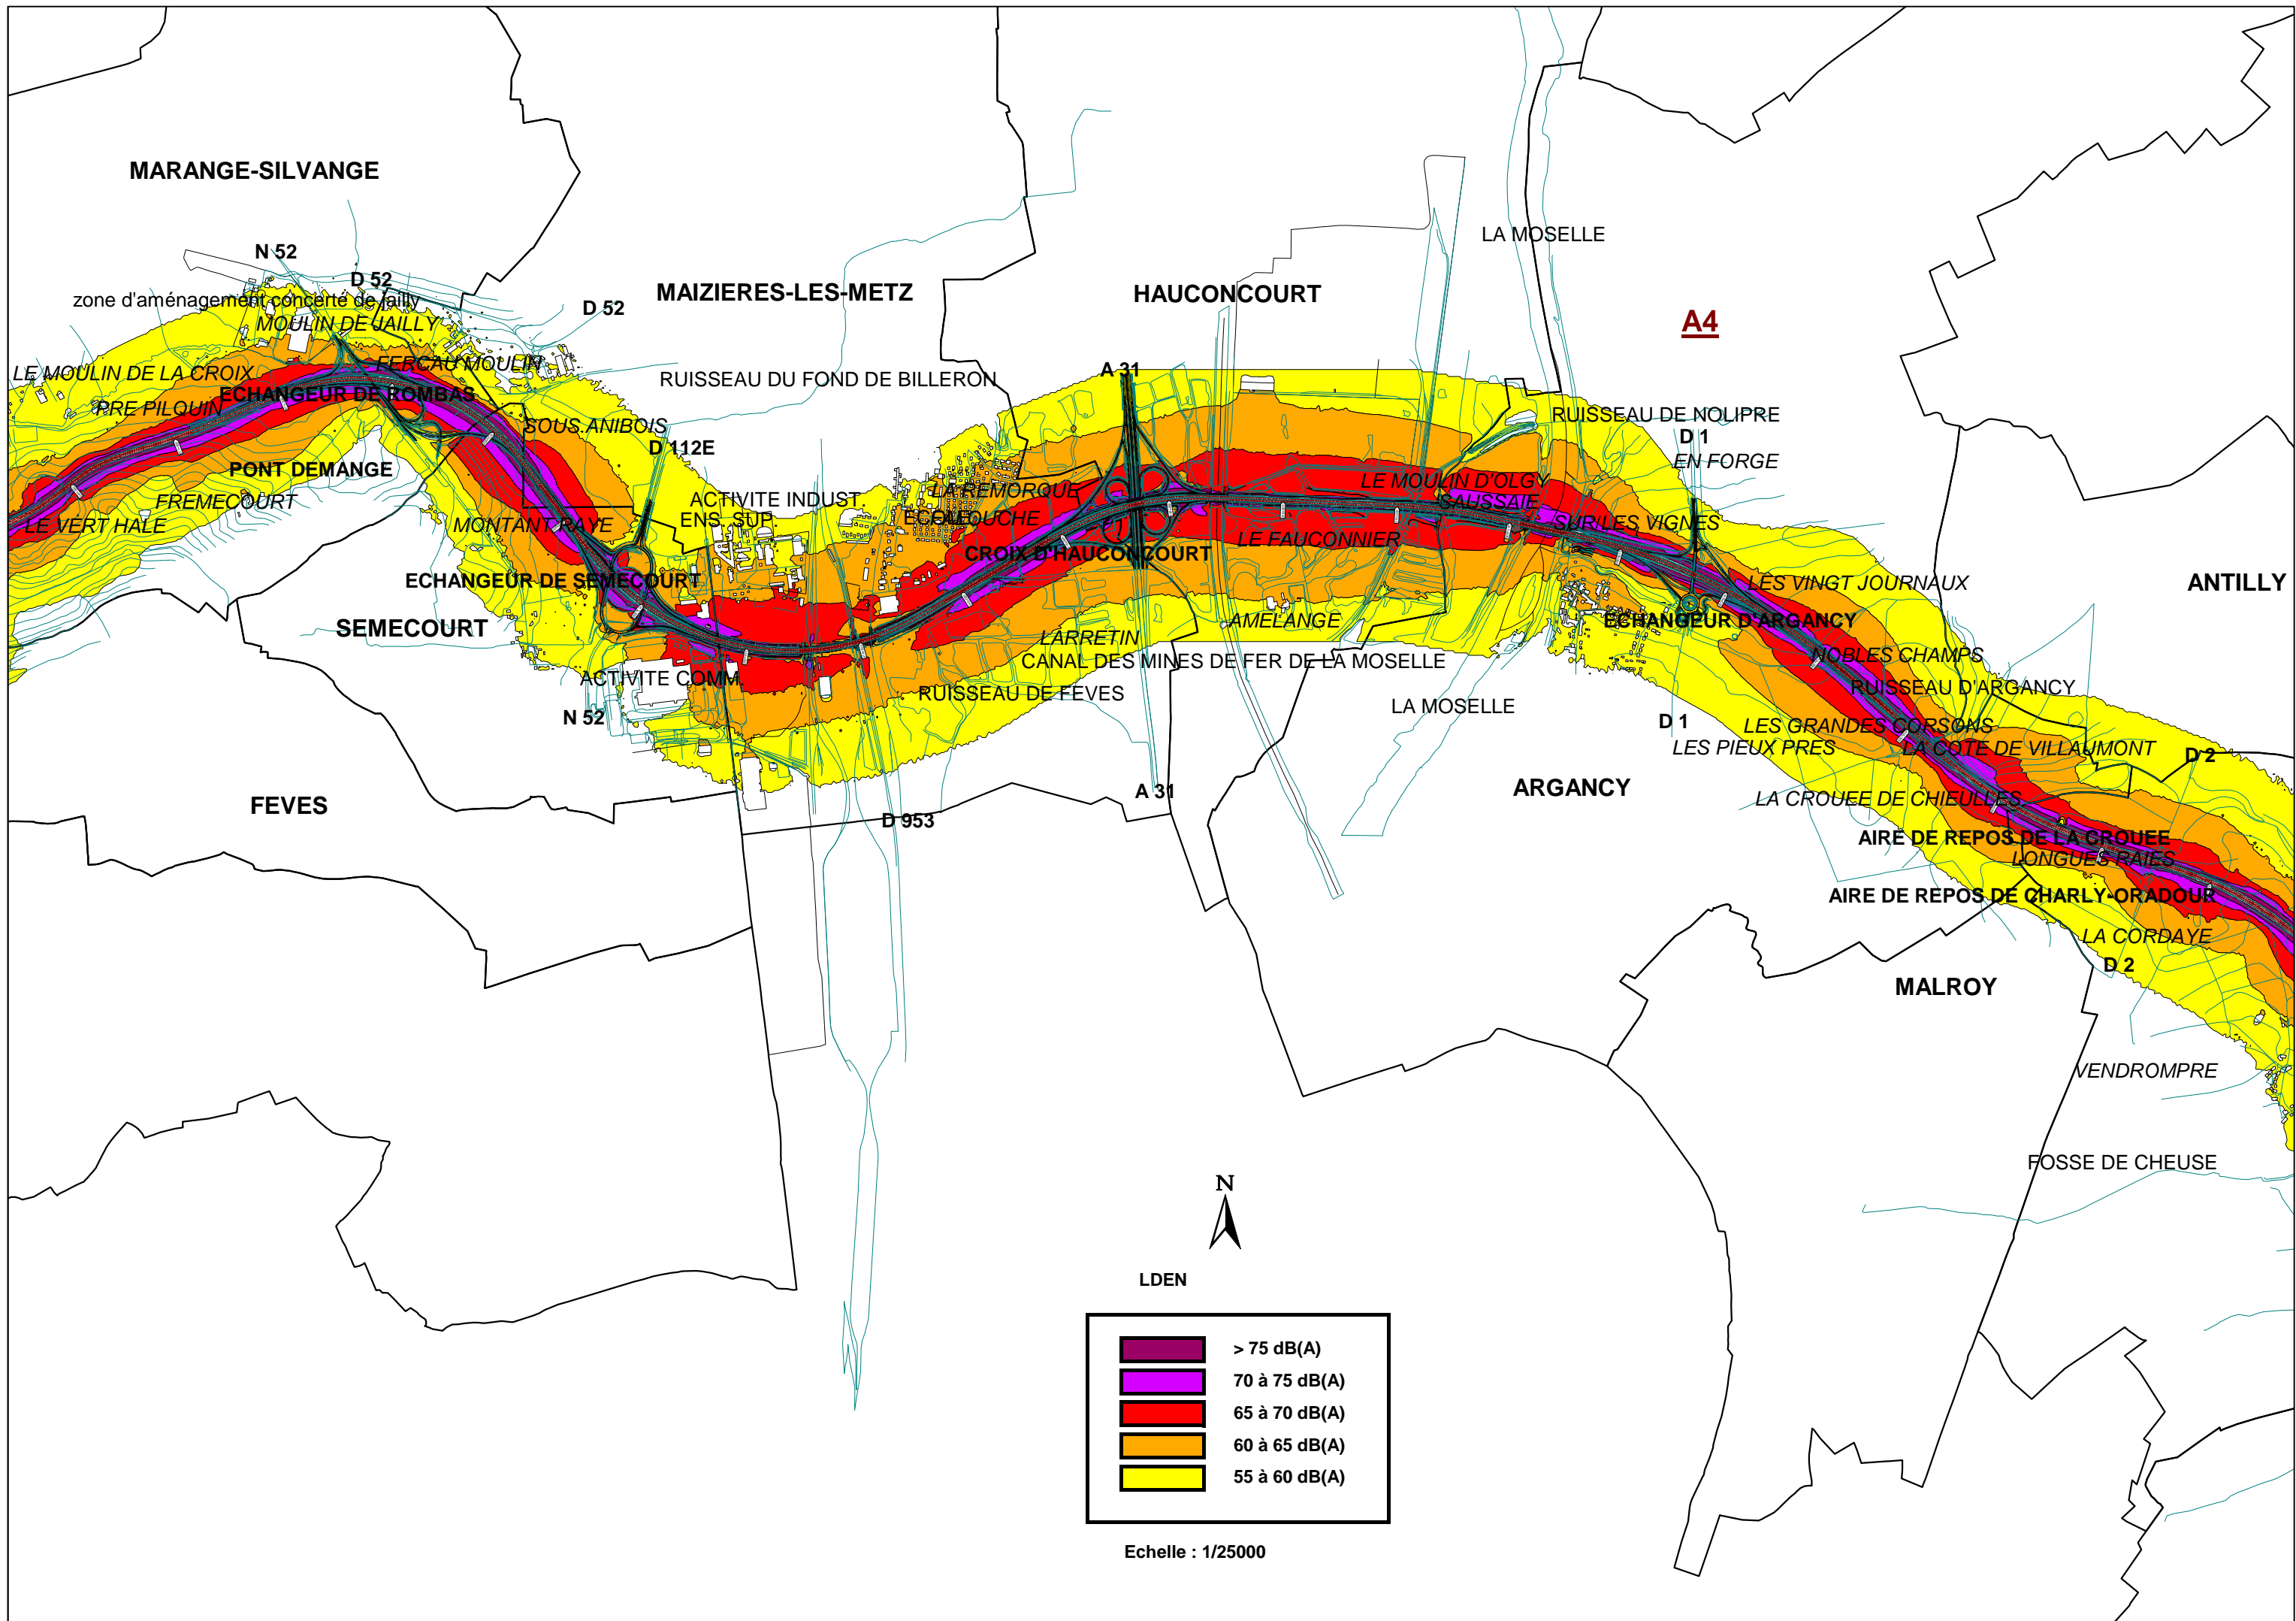

MARANGE-SILVANGE

N 52

D 52

zone d'aménagement concerté de Jailly
MOULIN DE JAILLY

D 52

MAIZIERES-LES-METZ

HAUCONCOURT

LA MOSELLE

A4

LE MOULIN DE LA CROIX
PRE PILQUIN

PONT DEMANGE

RUISSEAU DU FOND DE BILLERON

A 31

RUISSEAU DE NOLIPRE
D 1
EN FORGE

FREMECOURT
LE VERT HALE

SOUS ANIBOIS
D 112E

ACTIVITE INDUST.
ENS. SUP.

LA REMORQUE
ECOLE LOUCHE

LE MOULIN D'OLGY
SAISSATE

SUR LES VIGNES

ECHANGEUR DE SEMECOURT

SEMECOURT

CROIX D'HAUCONCOURT

LE FAUCONNIER

LES VINGT JOURNAUX

ANTILLY

MONTANT RAYE

L'ARRETIN
CANAL DES MINES DE FER DE LA MOSELLE

AMELANGE

ECHANGEUR D'ARGANCY

NOBLES CHAMPS

FEVES

N 52

ACTIVITE COMM.

RUISSEAU DE FEVES

A 31

LA MOSELLE

ARGANCY

D 1

LES GRANDES CORSONS
LES PIEUX PRES

LA COTE DE VILLAUMONT

D 2

D 953

LA CROUEE DE CHIEULLES

AIRE DE REPOS DE LA CROUEE
LONGUES RAIES

AIRE DE REPOS DE CHARLY-ORADOUR

LA CORDAYE
D 2

MALROY

VENDROMPRE

FOSSE DE CHEUSE

LDEN

Echelle : 1/25000