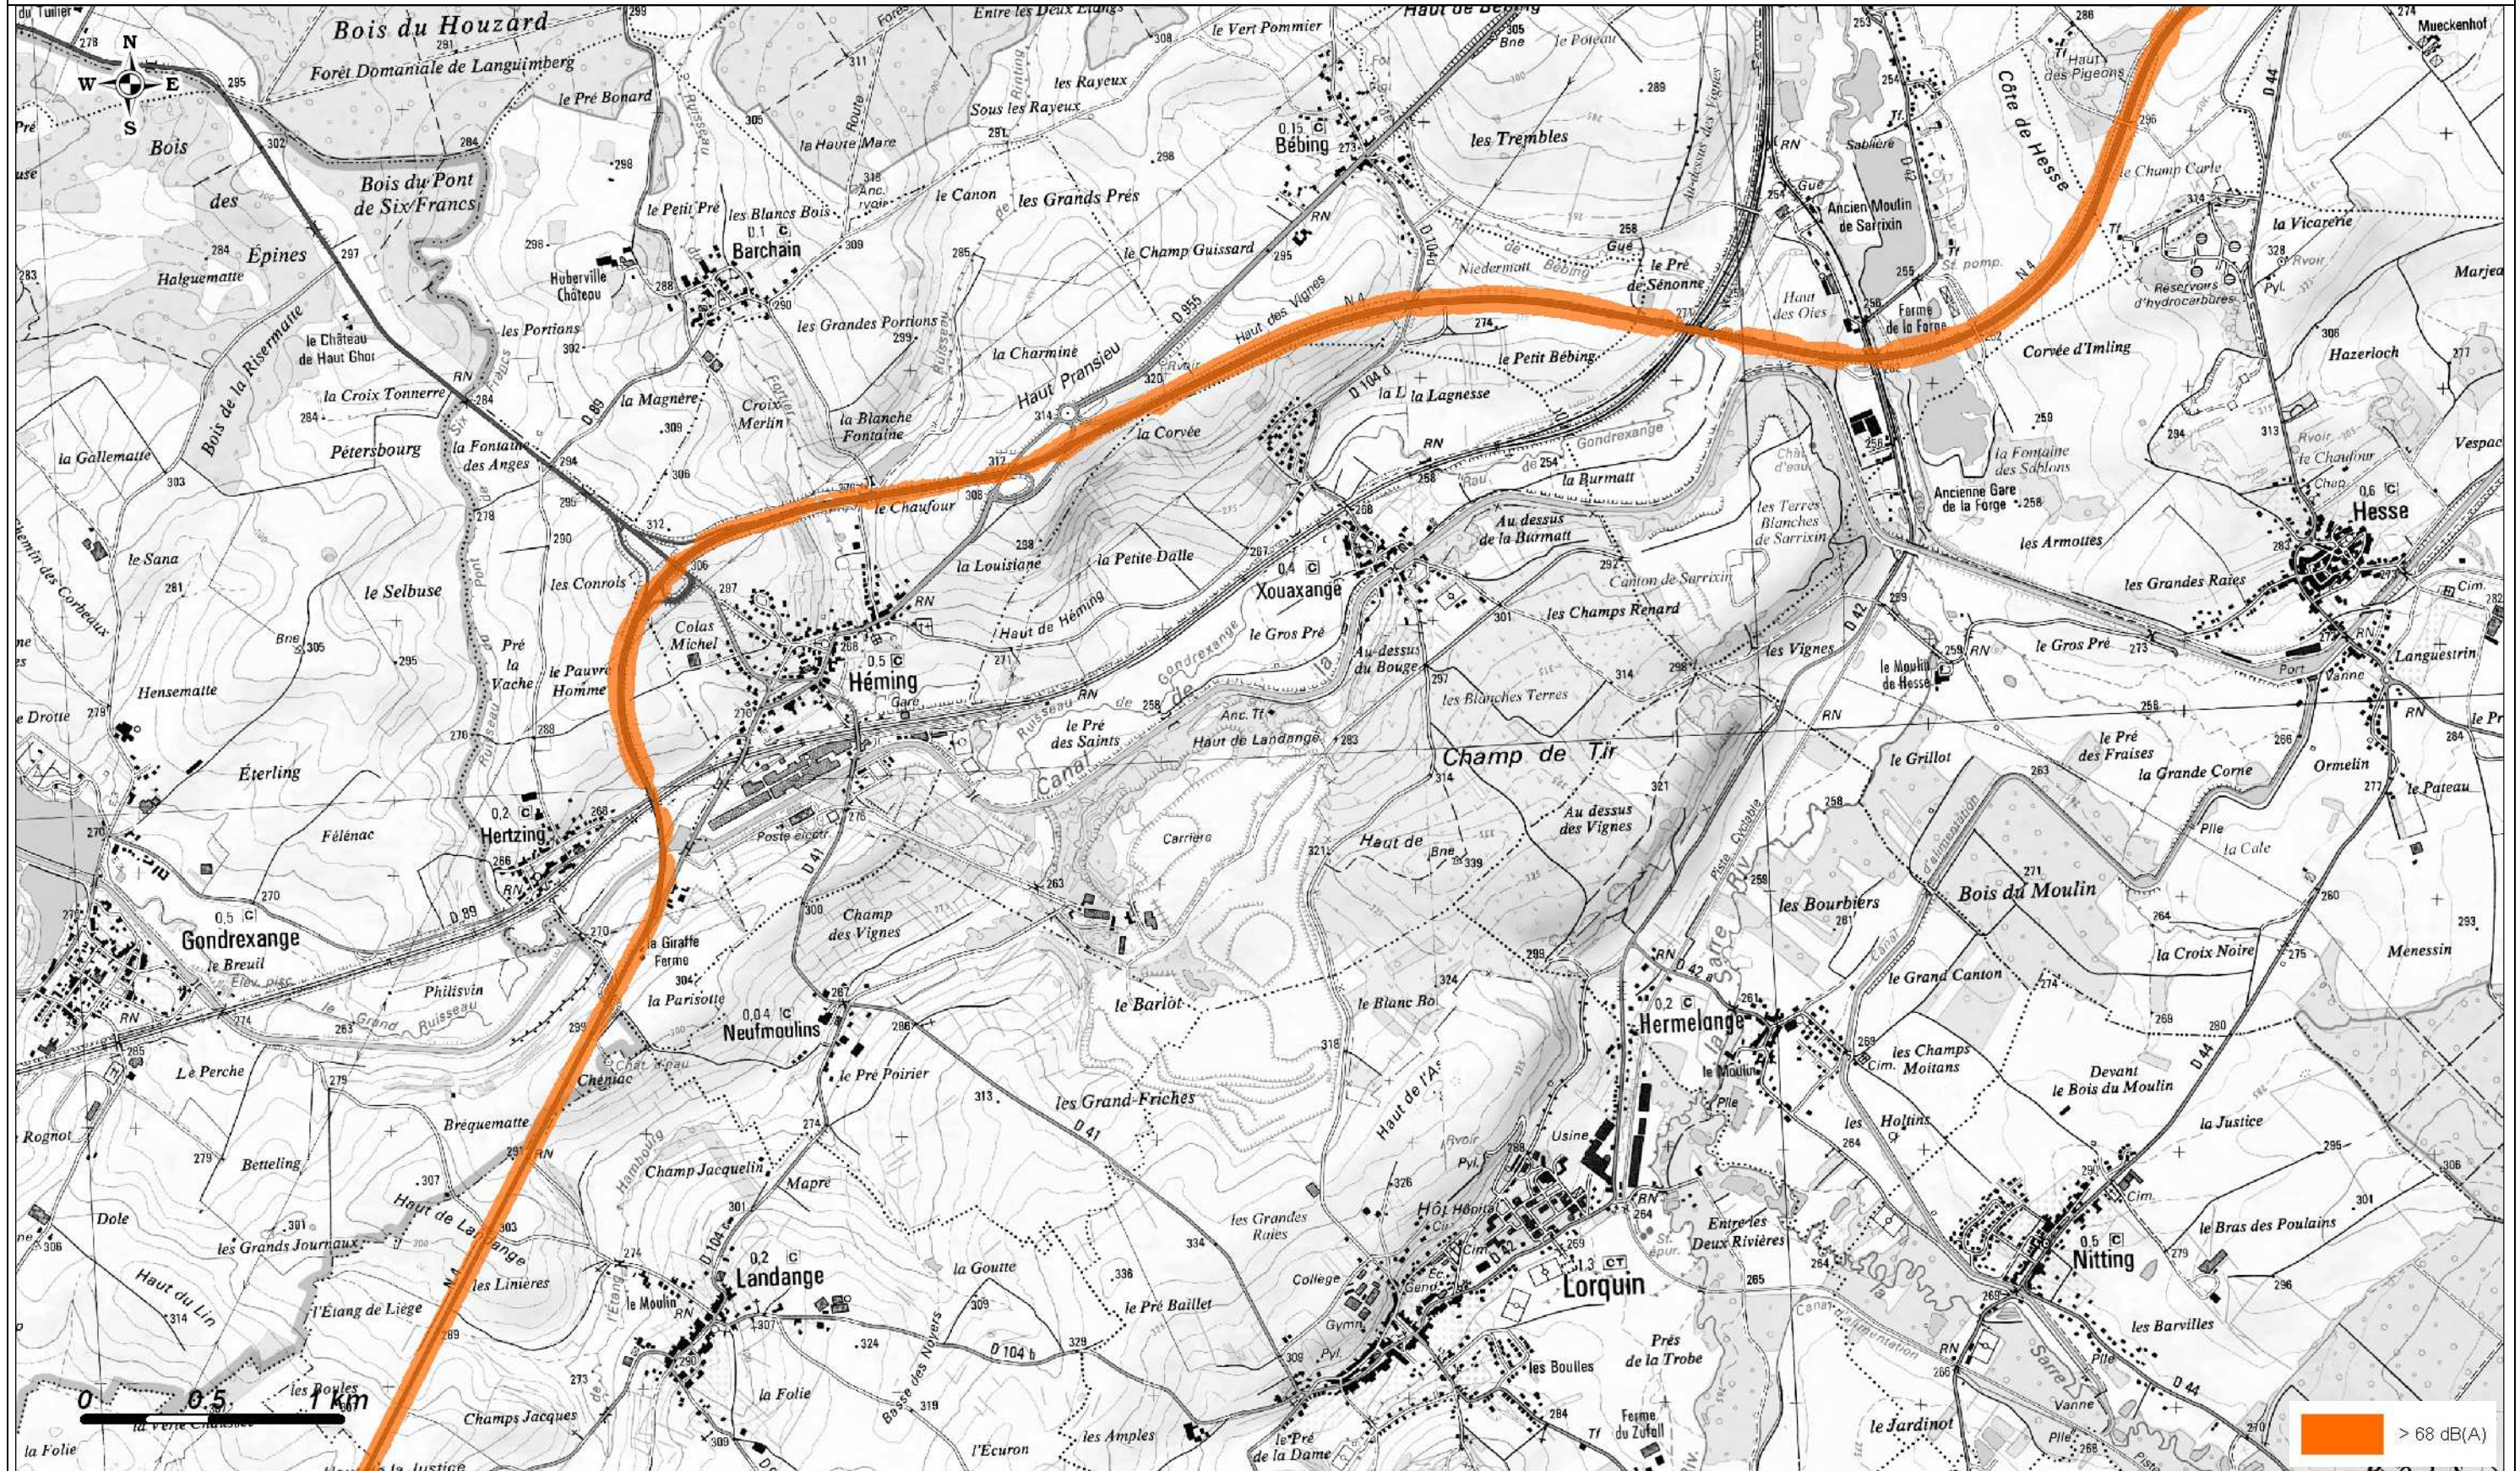

Carte de Bruit Stratégique 2012
Carte de type C- Indicateur Lden (Jour, Soir, Nuit)

PRÉFET DE LA MOSELLE
DIRECTION DÉPARTEMENTALE DES TERRITOIRES
Mission bruit

Copyright : scan25@IGN 2010

CETE de l'Est
Laboratoire des
Ponts et Chaussées
de Strasbourg
Groupe Acoustique

> 68 dB(A)

PRÉFET DE LA MOSELLE
DIRECTION DÉPARTEMENTALE DES TERRITOIRES
Mission bruit

Carte de Bruit Stratégique 2012
Carte de type C- Indicateur Lden (Jour, Soir, Nuit)

Copyright : scan25@IGN 2010

CETE de l'Est
Laboratoire des
Ponts et Chaussées
de Strasbourg
Groupe Acoustique